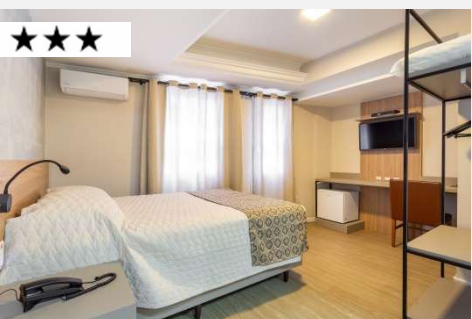

★★★★

Hotel Dom Rafael Executivo

AV. RIO BRANCO - N° 228 | CENTRO

Localizado no Centro de Santa Maria, é a opção perfeita para quem viaja a negócios e precisa de uma hospedagem prática e um atendimento personalizado. **NOVIDADE: quartos categoria luxo** com canais HD e tomada USB ao lado da cama.

Ar condicionado split	Mesa de trabalho	Café da manhã	Room service
Telefone	Secador	Wi-Fi - 100 mb/s dedicado	
Frigobar	TV a cabo	Lavanderia